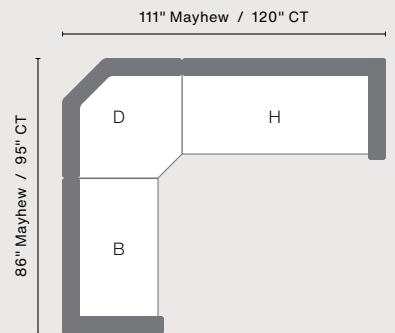

Right Arm Loveseat