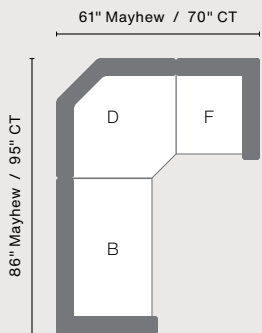

Right Arm Loveseat