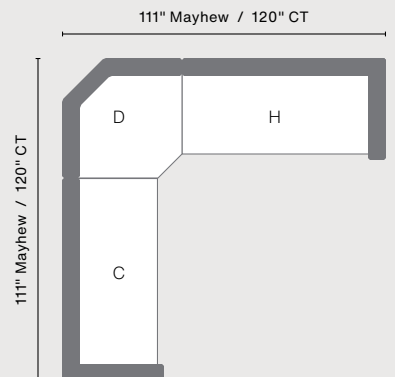

Right Arm Sofa

- **A** Right Arm Club Chair
- **B** Right Arm Loveseat

- **C** Right Arm Sofa
- **D** Corner Section

- **E** Center Armless Section
- **F** Left Arm Club Chair

- **G** Left Arm Loveseat
- **H** Left Arm Sofa