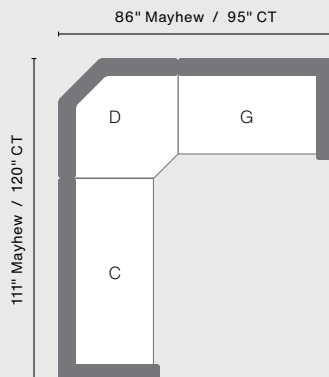

Right Arm Sofa

- **A** Right Arm Club Chair
- **B** Right Arm Loveseat

- **C** Right Arm Sofa
- **D** Corner Section

- **E** Center Armless Section
- **F** Left Arm Club Chair

- **G** Left Arm Loveseat
- **H** Left Arm Sofa