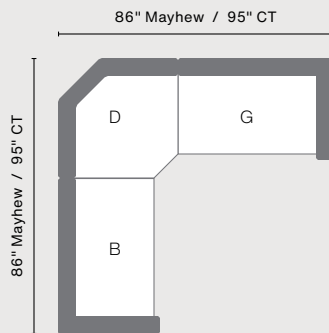

Right Arm Loveseat