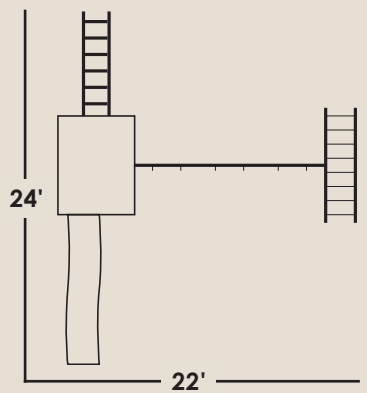

**SPECS:**  
**Size: 18' x 21'**  
**Border: 78"**  
**Rubber Mulch: 1,720 lb.**  
 • 2" thick